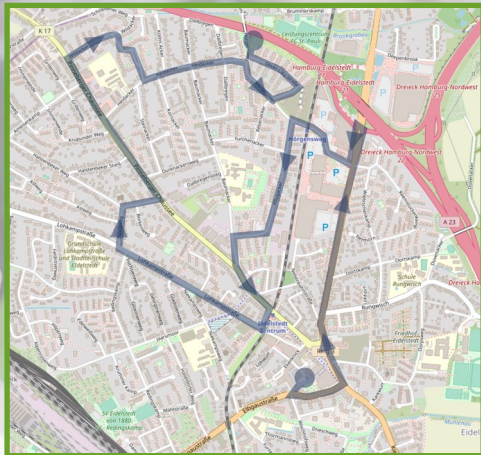

Eidelstedter Frühlingsfahrt

Freitag

26.04.2024

17 Uhr

Eine Demo der
Fahrradgruppe
Eidelstedt

Marktplatz
Eidelstedt

(Treffpunkt
vor dem
steed)

www.eidelrad.de

Eidelstedter Frühlingsfahrt | Fr., 26.4.24 | 17 Uhr | Marktplatz

Auch in Eidelstedt sind Radfahren und Zufußgehen unverzichtbare Bestandteile der eigenständigen Mobilität. Dafür ist jedoch insbesondere für Kinder und Senior*innen die Infrastruktur weder ausreichend noch sicher ausgebaut.

Auf unserer polizeibegleiteten Runde durch den Stadtteil wollen wir an der Autobahnabfahrt mit einer Schweigeminute der im Januar getöteten Radfahlerin gedenken. Im weiteren Verlauf passieren wir mehrere markante Querungsstellen für Zufußgehende, um dann in der Aktivzone am Hörgenweg bei kleinem Kuchenbuffet ins Gespräch zu kommen.

**Eine Demo der
Fahrradgruppe Eidelstedt**

Mehr Infos zur Tour und zur Fahrradgruppe Eidelstedt: www.eidelrad.de